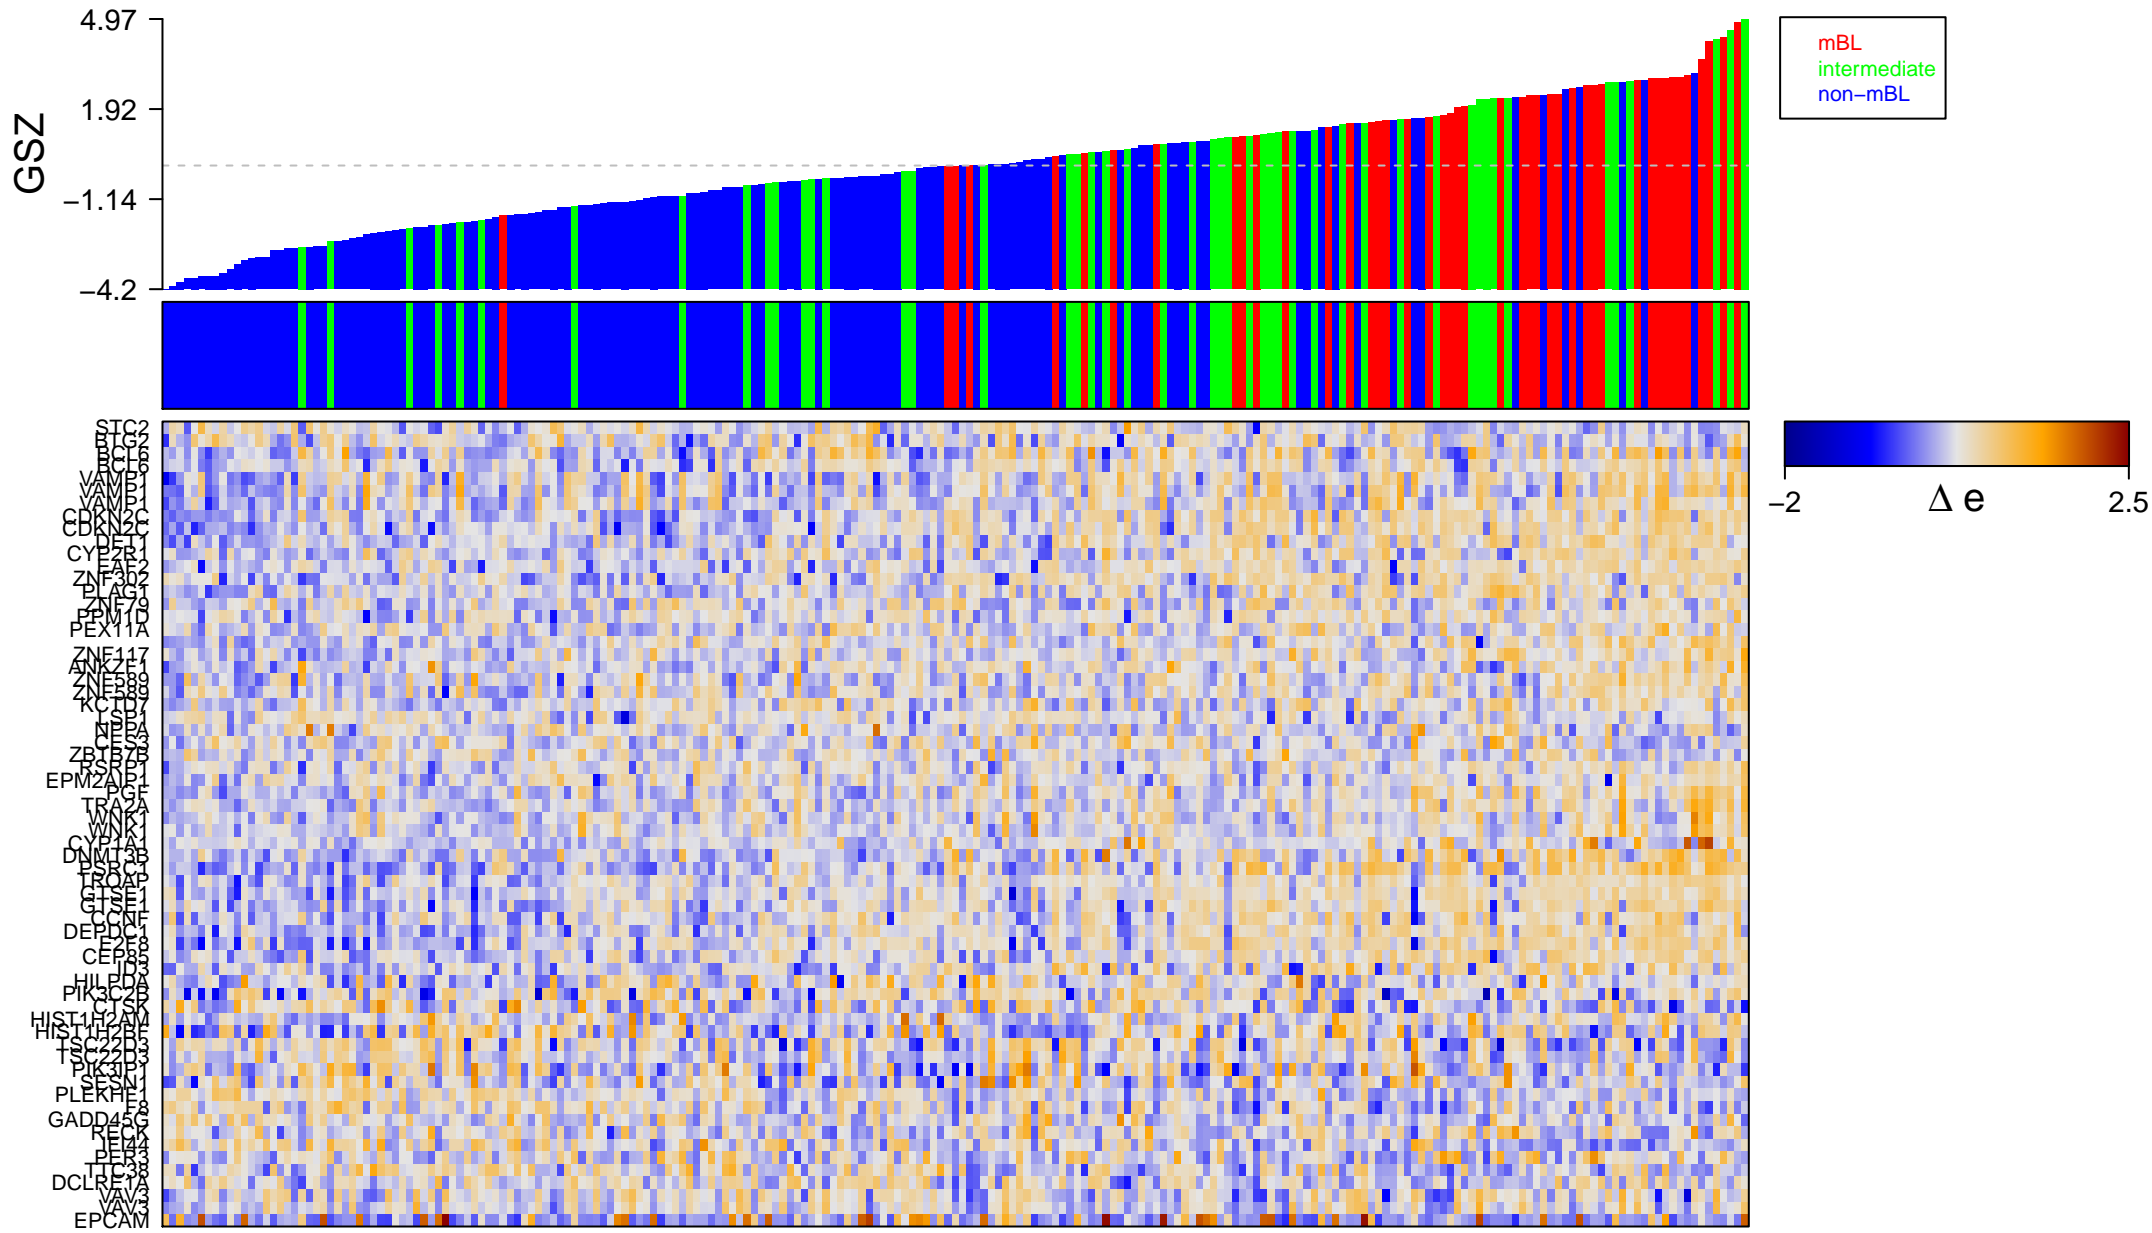

ZWANG_DOWN_BY_2ND_EGF_PULSE

ZWANG_DOWN_BY_2ND_EGF_PULSE

■ on
■ -
□ off

ZWANG_DOWN_BY_2ND_EGF_PULSE