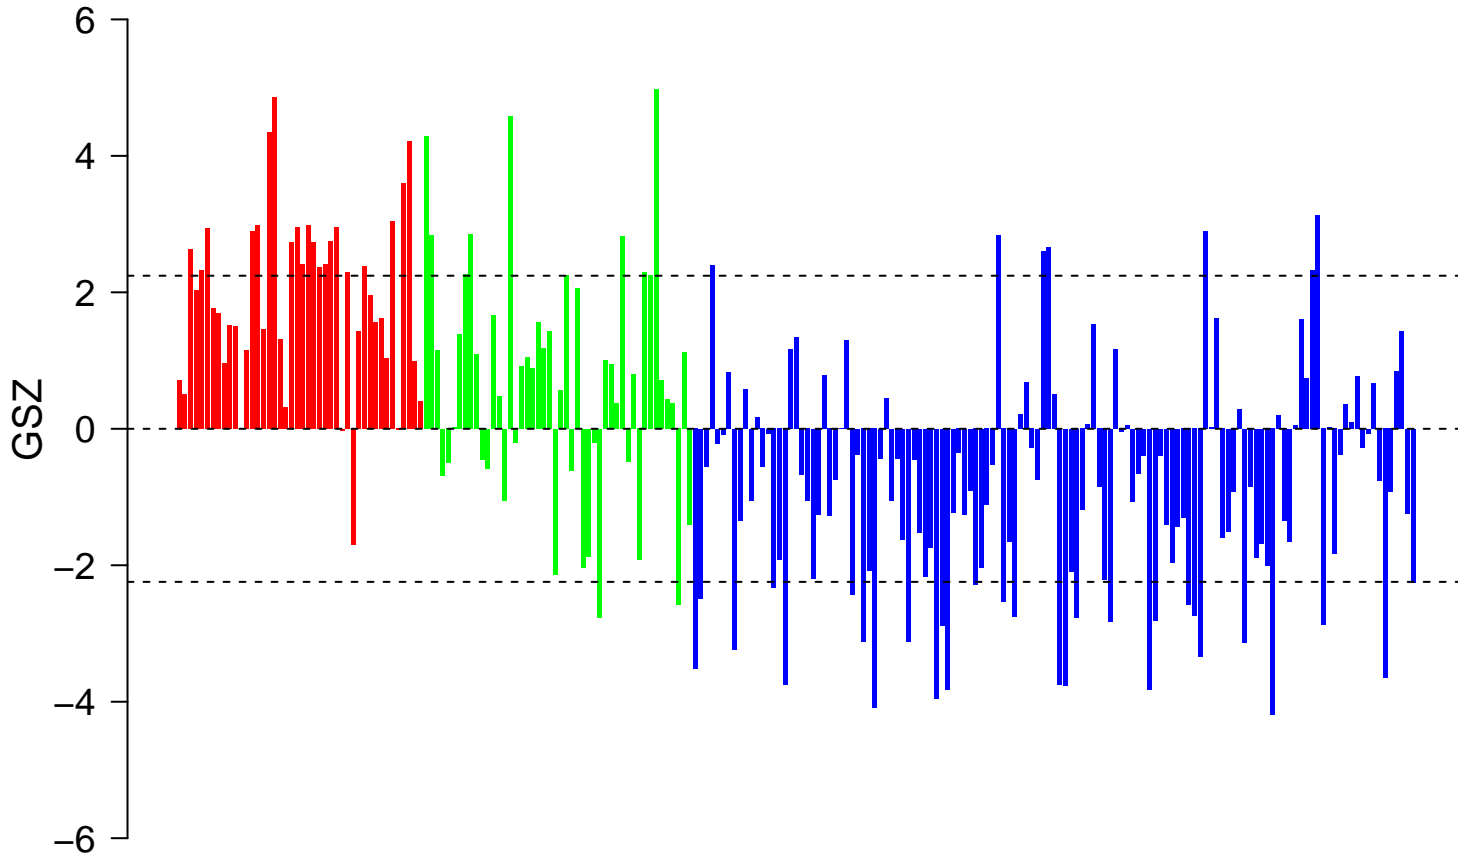

ZWANG_DOWN_BY_2ND_EGF_PULSE

ZWANG_DOWN_BY_2ND_EGF_PULSE

■ on
■ -
□ off

ZWANG_DOWN_BY_2ND_EGF_PULSE